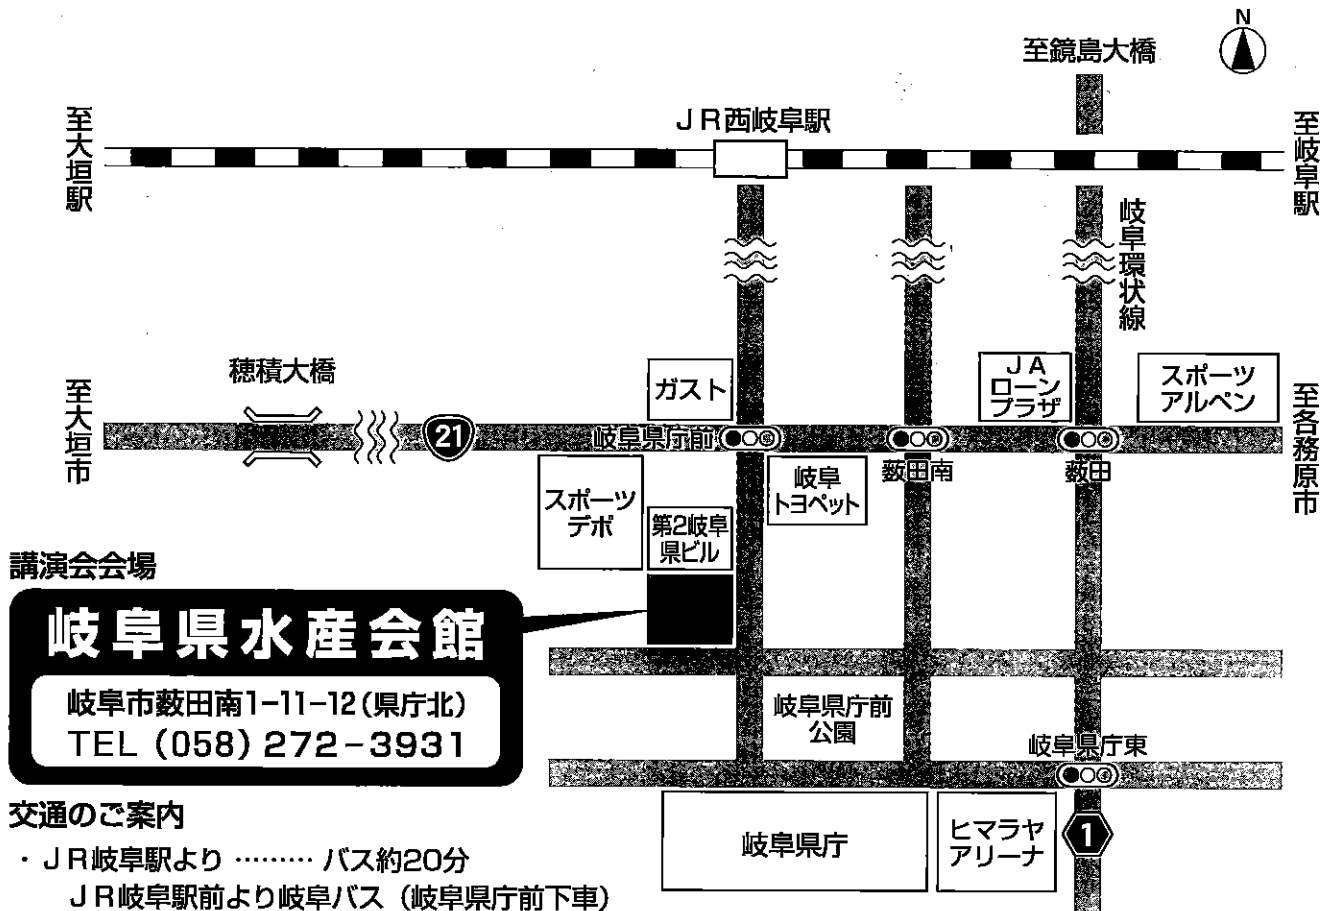

講演内容

今回の公開講座では東日本大地震に焦点を当て、将来、岐阜県や近県においても発生するであろう地震災害について考えていきたいと思ひます。

そこで、当協会では、防災を専門とする名古屋大学の山岡教授、また、被災県から災害対策、応急対策を担う宮城県危機対策課の伊勢氏をお迎えし、お話を伺う機会を設けました。

当該地域で発生が予測される東海地震に備え、震災に強い街づくり・地域づくりを目指し、東日本大震災の実体験者と分析研究者である2名の講師より、実務的及び理論的考察に基づく有効な予備対策や初動体制のあり方を学びます。

貴重な話を聞くことができるまたとない機会ですので是非ご参加ください。

公益社団法人岐阜県不動産鑑定士協会

講演会会場
岐阜県水産会館
岐阜市藪田南1-11-12(県庁北)
TEL (058) 272-3931

交通のご案内

- ・ JR岐阜駅より バス約20分
  JR岐阜駅前より岐阜バス(岐阜県庁前下車)
- ・ 東海道新幹線「岐阜羽島」駅より 車約10分
- ・ 名神高速道路「岐阜羽島」ICより 車約15分

至東海道新幹線「岐阜羽島」駅
至名神高速道路「岐阜羽島」IC

参加申込書 お手数ですが下記項目をご記入の上、FAX下さい。

ご氏名			
ご連絡先	住所	〒	
	電話	( )	FAX ( )
	メールアドレス	@	

FAX 058-273-1940 申し込み期限 11月4日まで

(但し、空き席があれば当日でも受け付けますので、協会事務局までお問い合わせください。)